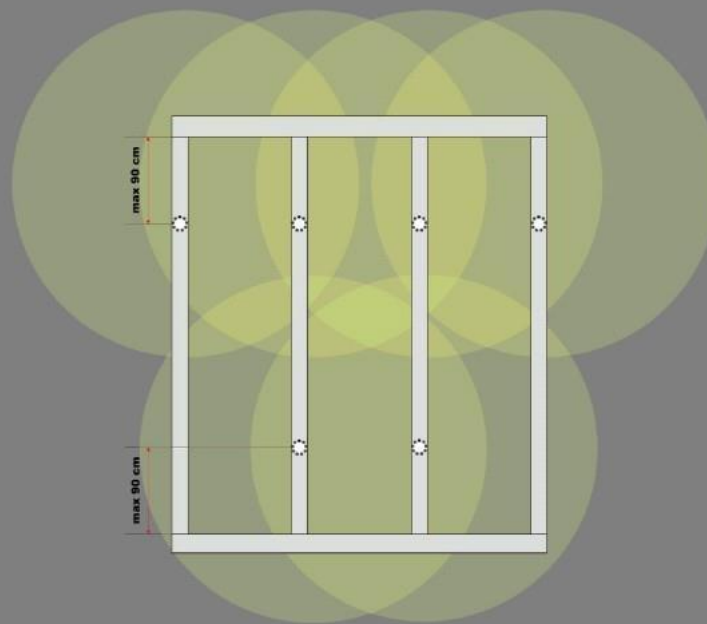

1 LED-Beleuchtungsset (6 Lampen à 3 Watt/Stück) bei einer Überdachung von 3,06m Breite

1 LED-Beleuchtungsset (6 Lampen à 3 Watt/Stück) bei einer Überdachung von 4,06m Breite

1 LED-Beleuchtungsset (6 Lampen à 3 Watt/Stück) bei einer Überdachung von 5,06m Breite

1 LED-Beleuchtungsset (6 Lampen à 3 Watt/Stück) bei einer Überdachung von 6,06m Breite

2 LED-Beleuchtungssets (je 6 Lampen à 3 Watt/Stück) bei einer Überdachung von 7,06m Breite

2 LED-Beleuchtungssets (je 6 Lampen à 3 Watt/Stück) bei einer Überdachung von 8,06m Breite

2 LED-Beleuchtungssets (je 6 Lampen à 3 Watt/Stück) bei einer Überdachung von 9,06m Breite

2 LED-Beleuchtungssets (je 6 Lampen à 3 Watt/Stück) bei einer Überdachung von 10,06m Breite

2 LED-Beleuchtungssets (je 6 Lampen à 3 Watt/Stück) bei einer Überdachung von 11,06m Breite

2 LED-Beleuchtungssets (je 6 Lampen à 3 Watt/Stück) bei einer Überdachung von 12,06m Breite