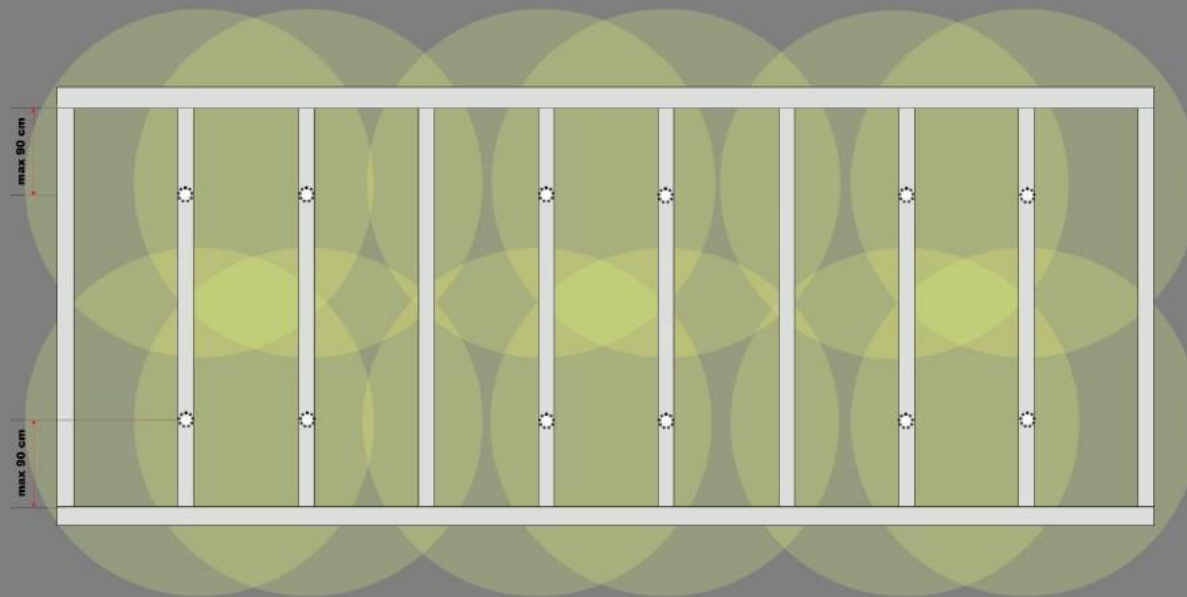

1 LED-Beleuchtungsset (6 Lampen à 3 Watt/Stück) bei einer Überdachung von 3,06m Breite

1 LED-Beleuchtungsset (6 Lampen à 3 Watt/Stück) bei einer Überdachung von 4,06m Breite

1 LED-Beleuchtungsset (6 Lampen à 3 Watt/Stück) bei einer Überdachung von 5,06m Breite

1 LED-Beleuchtungsset (6 Lampen à 3 Watt/Stück) bei einer Überdachung von 6,06m Breite

2 LED-Beleuchtungssets (je 6 Lampen à 3 Watt/Stück) bei einer Überdachung von 7,06m Breite

2 LED-Beleuchtungssets (je 6 Lampen à 3 Watt/Stück) bei einer Überdachung von 8,06m Breite

2 LED-Beleuchtungssets (je 6 Lampen à 3 Watt/Stück) bei einer Überdachung von 9,06m Breite

2 LED-Beleuchtungssets (je 6 Lampen à 3 Watt/Stück) bei einer Überdachung von 10,06m Breite

2 LED-Beleuchtungssets (je 6 Lampen à 3 Watt/Stück) bei einer Überdachung von 11,06m Breite

2 LED-Beleuchtungssets (je 6 Lampen à 3 Watt/Stück) bei einer Überdachung von 12,06m Breite