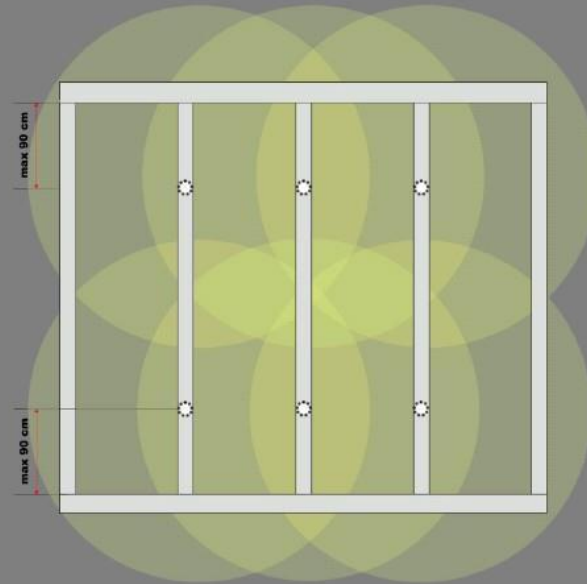

1 LED-Beleuchtungsset (6 Lampen à 3 Watt/Stück) bei einer Überdachung von 3,06m Breite

1 LED-Beleuchtungsset (6 Lampen à 3 Watt/Stück) bei einer Überdachung von 4,06m Breite

1 LED-Beleuchtungsset (6 Lampen à 3 Watt/Stück) bei einer Überdachung von 5,06m Breite

1 LED-Beleuchtungsset (6 Lampen à 3 Watt/Stück) bei einer Überdachung von 6,06m Breite

2 LED-Beleuchtungssets (je 6 Lampen à 3 Watt/Stück) bei einer Überdachung von 7,06m Breite

2 LED-Beleuchtungssets (je 6 Lampen à 3 Watt/Stück) bei einer Überdachung von 8,06m Breite

2 LED-Beleuchtungssets (je 6 Lampen à 3 Watt/Stück) bei einer Überdachung von 9,06m Breite

2 LED-Beleuchtungssets (je 6 Lampen à 3 Watt/Stück) bei einer Überdachung von 10,06m Breite

2 LED-Beleuchtungssets (je 6 Lampen à 3 Watt/Stück) bei einer Überdachung von 11,06m Breite

2 LED-Beleuchtungssets (je 6 Lampen à 3 Watt/Stück) bei einer Überdachung von 12,06m Breite