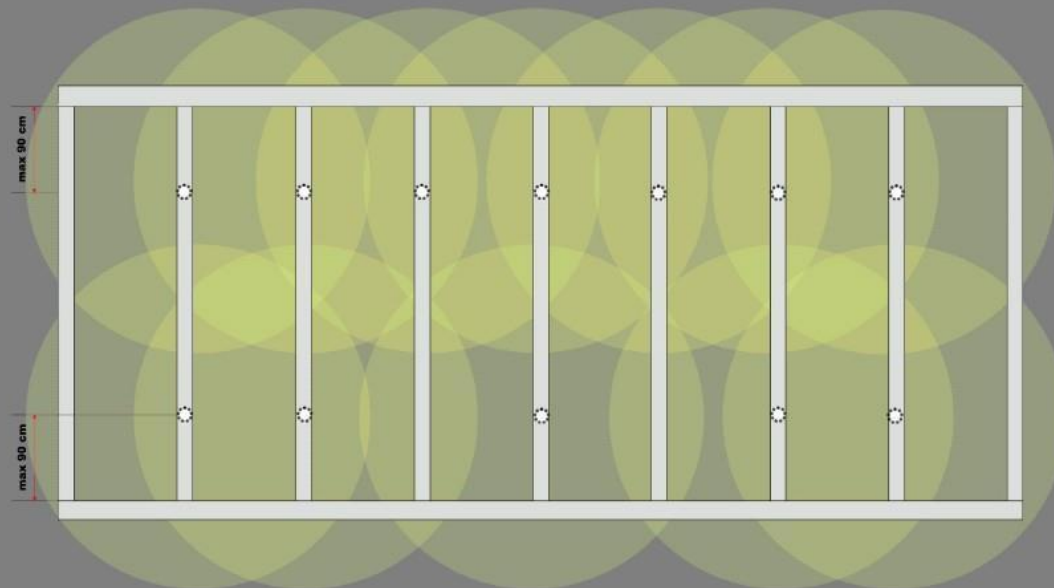

1 LED-Beleuchtungsset (6 Lampen à 3 Watt/Stück) bei einer Überdachung von 3,06m Breite

1 LED-Beleuchtungsset (6 Lampen à 3 Watt/Stück) bei einer Überdachung von 4,06m Breite

1 LED-Beleuchtungsset (6 Lampen à 3 Watt/Stück) bei einer Überdachung von 5,06m Breite

1 LED-Beleuchtungsset (6 Lampen à 3 Watt/Stück) bei einer Überdachung von 6,06m Breite

2 LED-Beleuchtungssets (je 6 Lampen à 3 Watt/Stück) bei einer Überdachung von 7,06m Breite

2 LED-Beleuchtungssets (je 6 Lampen à 3 Watt/Stück) bei einer Überdachung von 8,06m Breite

2 LED-Beleuchtungssets (je 6 Lampen à 3 Watt/Stück) bei einer Überdachung von 9,06m Breite

2 LED-Beleuchtungssets (je 6 Lampen à 3 Watt/Stück) bei einer Überdachung von 10,06m Breite

2 LED-Beleuchtungssets (je 6 Lampen à 3 Watt/Stück) bei einer Überdachung von 11,06m Breite

2 LED-Beleuchtungssets (je 6 Lampen à 3 Watt/Stück) bei einer Überdachung von 12,06m Breite