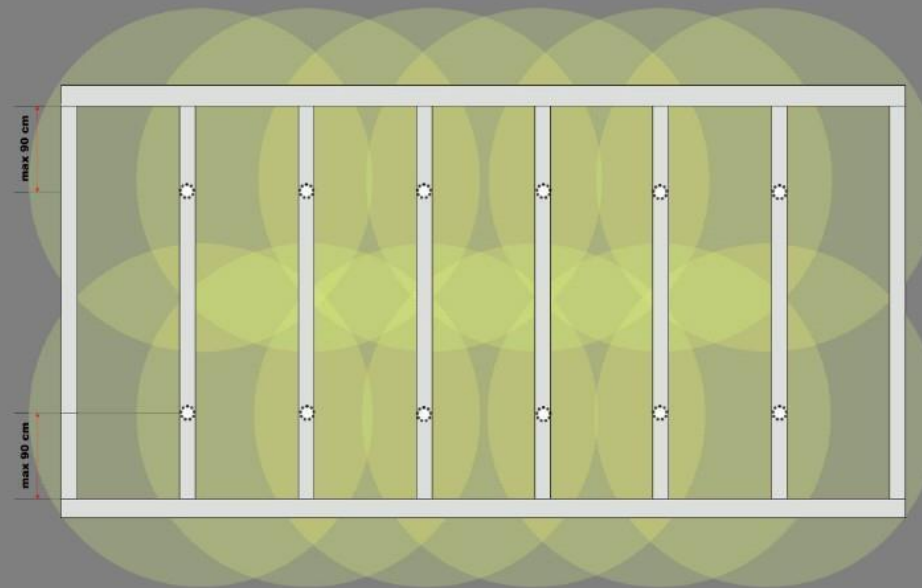

1 LED-Beleuchtungsset (6 Lampen à 3 Watt/Stück) bei einer Überdachung von 3,06m Breite

1 LED-Beleuchtungsset (6 Lampen à 3 Watt/Stück) bei einer Überdachung von 4,06m Breite

1 LED-Beleuchtungsset (6 Lampen à 3 Watt/Stück) bei einer Überdachung von 5,06m Breite

1 LED-Beleuchtungsset (6 Lampen à 3 Watt/Stück) bei einer Überdachung von 6,06m Breite

2 LED-Beleuchtungssets (je 6 Lampen à 3 Watt/Stück) bei einer Überdachung von 7,06m Breite

2 LED-Beleuchtungssets (je 6 Lampen à 3 Watt/Stück) bei einer Überdachung von 8,06m Breite

2 LED-Beleuchtungssets (je 6 Lampen à 3 Watt/Stück) bei einer Überdachung von 9,06m Breite

2 LED-Beleuchtungssets (je 6 Lampen à 3 Watt/Stück) bei einer Überdachung von 10,06m Breite

2 LED-Beleuchtungssets (je 6 Lampen à 3 Watt/Stück) bei einer Überdachung von 11,06m Breite

2 LED-Beleuchtungssets (je 6 Lampen à 3 Watt/Stück) bei einer Überdachung von 12,06m Breite