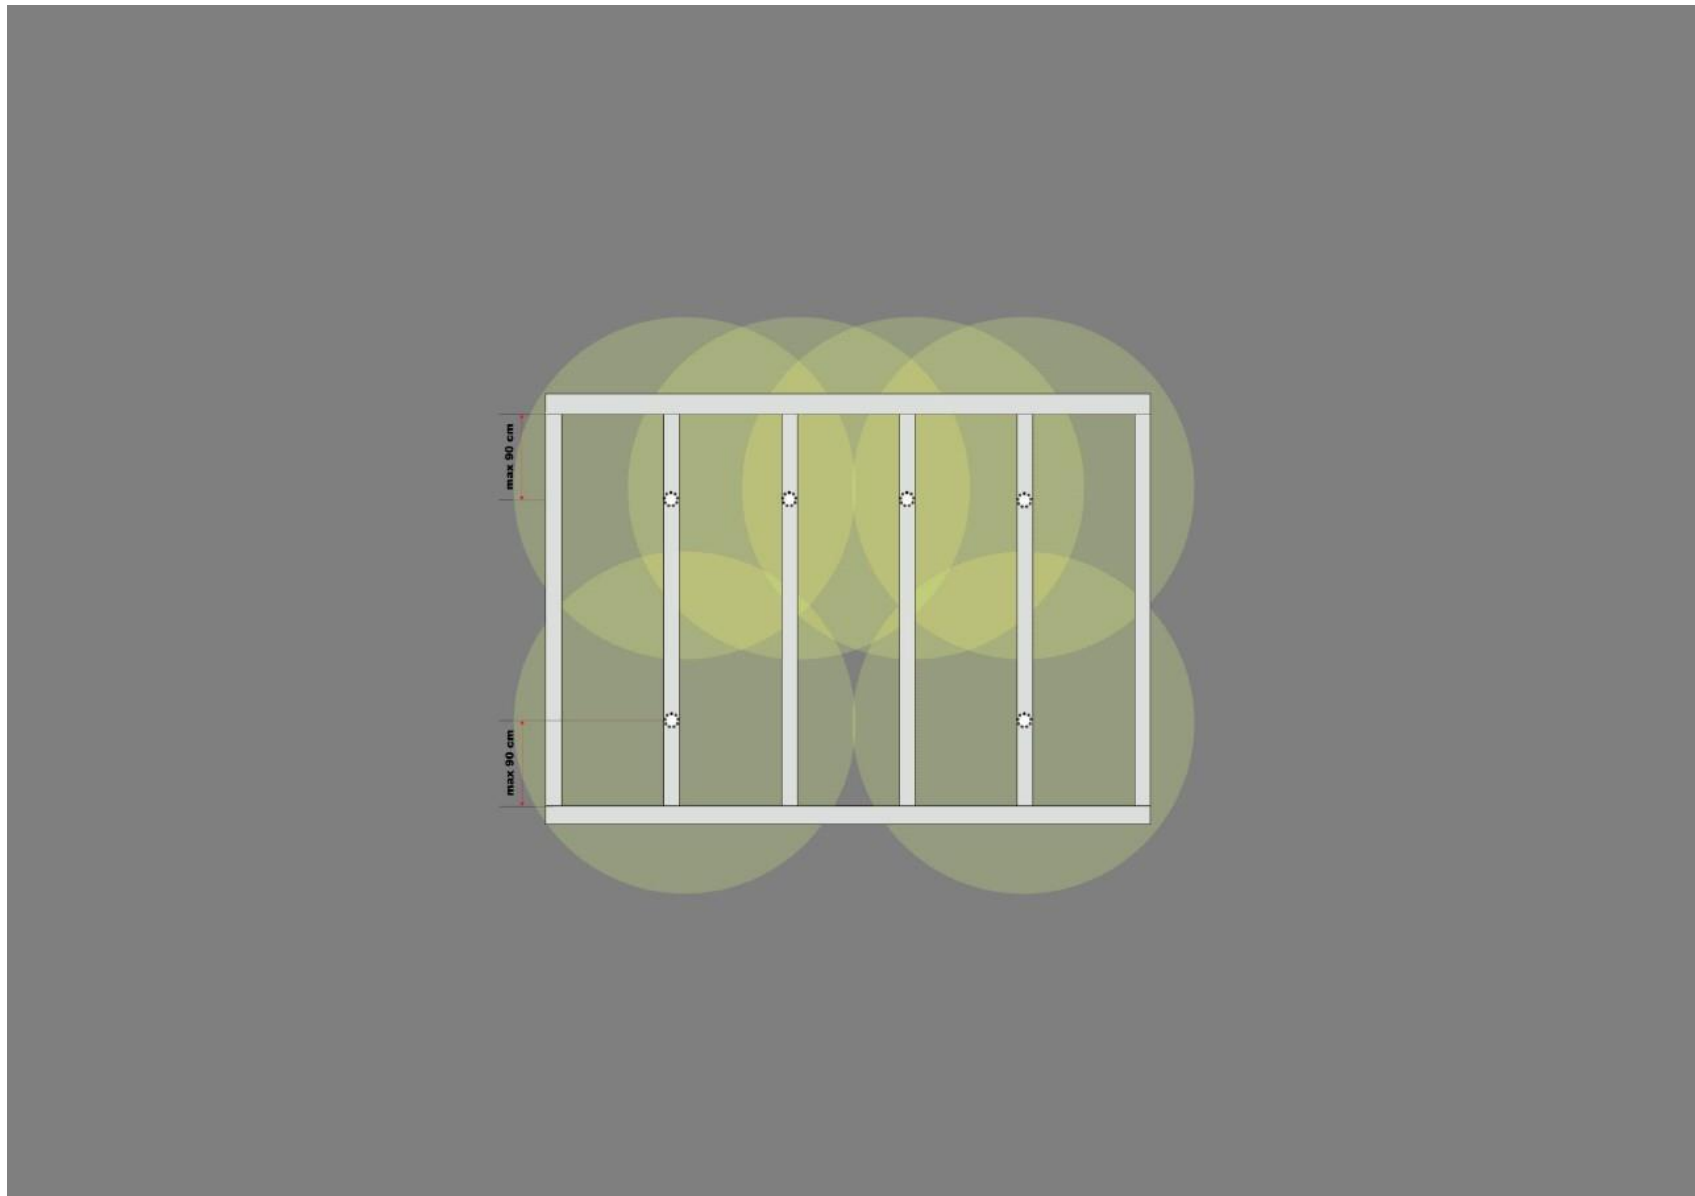

1 LED-Beleuchtungsset (6 Lampen à 3 Watt/Stück) bei einer Überdachung von 3,06m Breite

1 LED-Beleuchtungsset (6 Lampen à 3 Watt/Stück) bei einer Überdachung von 4,06m Breite

1 LED-Beleuchtungsset (6 Lampen à 3 Watt/Stück) bei einer Überdachung von 5,06m Breite

1 LED-Beleuchtungsset (6 Lampen à 3 Watt/Stück) bei einer Überdachung von 6,06m Breite

2 LED-Beleuchtungssets (je 6 Lampen à 3 Watt/Stück) bei einer Überdachung von 7,06m Breite

2 LED-Beleuchtungssets (je 6 Lampen à 3 Watt/Stück) bei einer Überdachung von 8,06m Breite

2 LED-Beleuchtungssets (je 6 Lampen à 3 Watt/Stück) bei einer Überdachung von 9,06m Breite

2 LED-Beleuchtungssets (je 6 Lampen à 3 Watt/Stück) bei einer Überdachung von 10,06m Breite

2 LED-Beleuchtungssets (je 6 Lampen à 3 Watt/Stück) bei einer Überdachung von 11,06m Breite

2 LED-Beleuchtungssets (je 6 Lampen à 3 Watt/Stück) bei einer Überdachung von 12,06m Breite